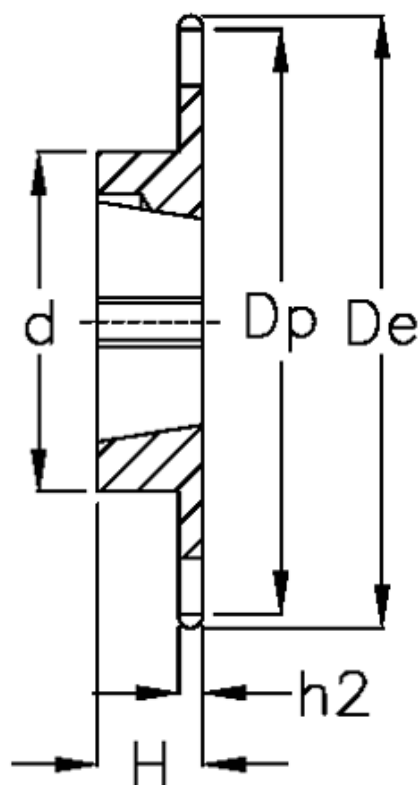

Varenummer: 616031009027
Beskrivelse: Bøsningshjul 20 B-1 Z=27 simplex
for bøsning 3020

Mål

Antal tænder	= 27
C	= 3.5
d	= 150
De	= 288.6
Dp	= 273.4
For bøsning	= 3020
For kædebetegnelse	= 20 B-1
For kæde størrelse	= 1 1/4" x 3/4"

H	= 51
h1	= 18.5
Materiale	= Stål